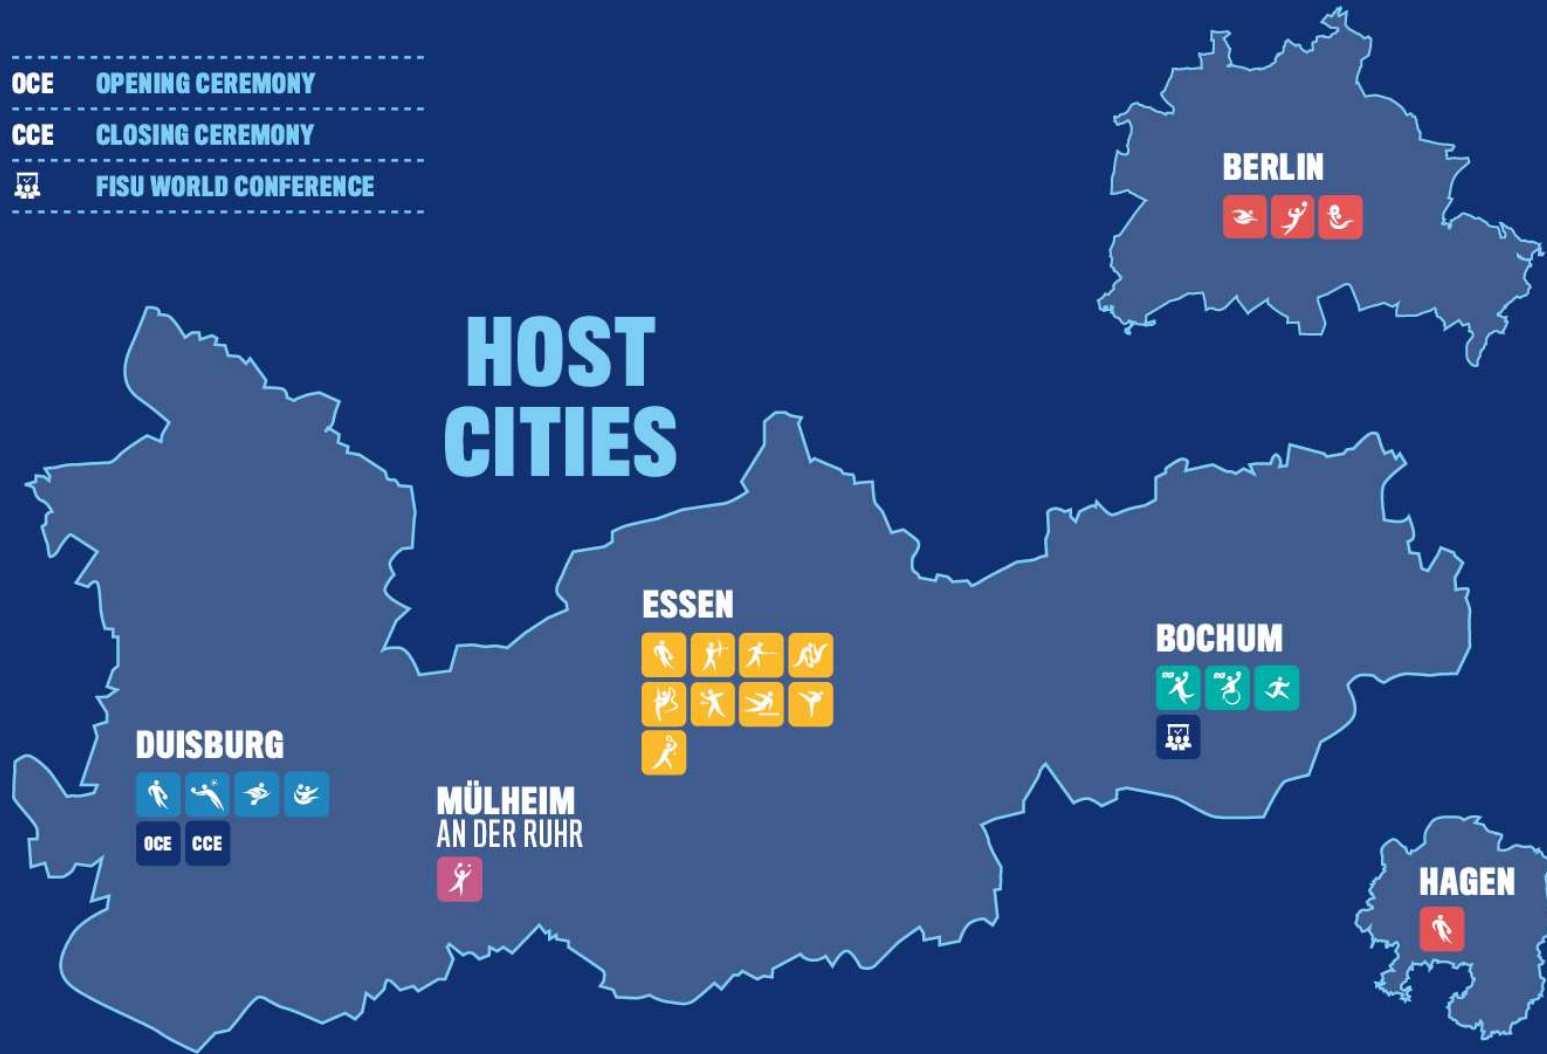

- OCE OPENING CEREMONY
- CCE CLOSING CEREMONY
- FISU WORLD CONFERENCE

HOST CITIES